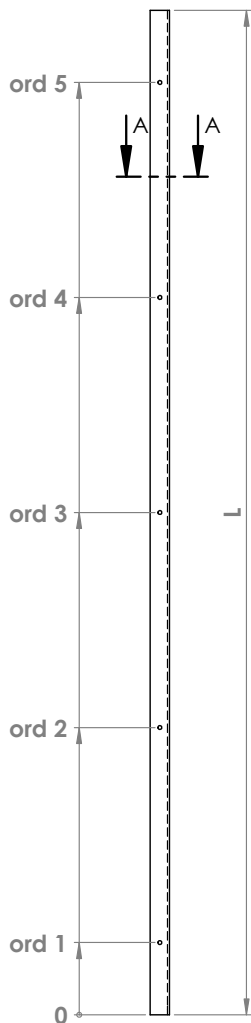

Klant: Tel. : Fax:

Adres: Plaats:

BTW: ← omcirkel wat van toepassing is →

KLEUR	LEVERINGSTERMIJN			MATERIAAL OPPERVLAKTE				
TREKKER	NM	NP	RH	BRUT	RAL 2	RAL 3	RAL 4	RAL 5
BEVESTIGING								
Poedercode is verplicht op te geven	Standaard Leveringstermijn	Na Plaatsing	Rush Order Meerprijs	Uw Ref.:				

TYPE: DTR-C-01-L

AANTAL

- L** (max 3000)
- Ld** (lengte draad)
- Z** (standaard center)
- ord 1**
- ord 2**
- ord 3**
- ord 4**
- ord 5**

	stuks
	mm
	mm
	mm
	mm
	mm
	mm
	mm

A (maak selectie)

- 40x40x40x4mm
- 50x50x50x4mm
- 60x60x60x4mm

OPMERKING

Indien gemonteerd op Torix deurpaneel dient de positie te worden meegegeven op besteldocument deurpaneel. Afwijkende maten zijn mogelijk tegen een meerprijs.

Akkoord voor bestelling. datum: Handtekening:

TYPE: DTR-C-01-R

AANTAL

- L** (max 3000)
- Ld** (lengte draad)
- Z** (standaard center)
- ord 1**
- ord 2**
- ord 3**
- ord 4**
- ord 5**

	stuks
	mm
	mm
	mm
	mm
	mm
	mm
	mm
	mm

A (maak selectie)

- 40x40x40x4mm
- 50x50x50x4mm
- 60x60x60x4mm