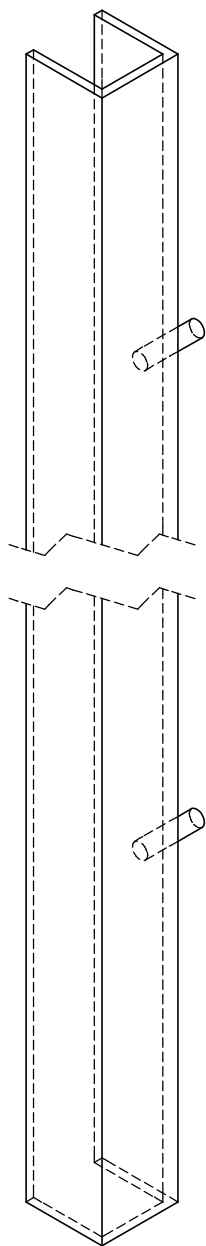

Klant: Tel. : Fax:

Adres: Plaats:

BTW: ← omcirkel wat van toepassing is →

KLEUR	LEVERINGSTERMIJN			MATERIAAL OPPERVLAKTE				
TREKKER	NM	NP	RH	BRUT	RAL 2	RAL 3	RAL 4	RAL 5
BEVESTIGING								
Poedercode is verplicht op te geven	Standaard Leveringstermijn	Na Plaatsing	Rush Order Meerprijs	Uw Ref.:				

TYPE: DTR-C-01-L

AANTAL

- L** (max 3000)
- Ld** (lengte draad)
- Z** (standaard center)
- ord 1**
- ord 2**
- ord 3**
- ord 4**
- ord 5**

	stuks
	mm
	mm
	mm
	mm
	mm
	mm
	mm

A (maak selectie)

- 40x40x40x4mm
- 50x50x50x4mm
- 60x60x60x4mm

OPMERKING

Indien gemonteerd op Torix deurpaneel dient de positie te worden meegegeven op besteldocument deurpaneel. Afwijkende maten zijn mogelijk tegen een meerprijs.

Akkoord voor bestelling. datum: Handtekening:

TYPE: DTR-C-01-R

AANTAL

- L** (max 3000)
- Ld** (lengte draad)
- Z** (standaard center)
- ord 1**
- ord 2**
- ord 3**
- ord 4**
- ord 5**

	stuks
	mm
	mm
	mm
	mm
	mm
	mm
	mm
	mm

A (maak selectie)

- 40x40x40x4mm
- 50x50x50x4mm
- 60x60x60x4mm