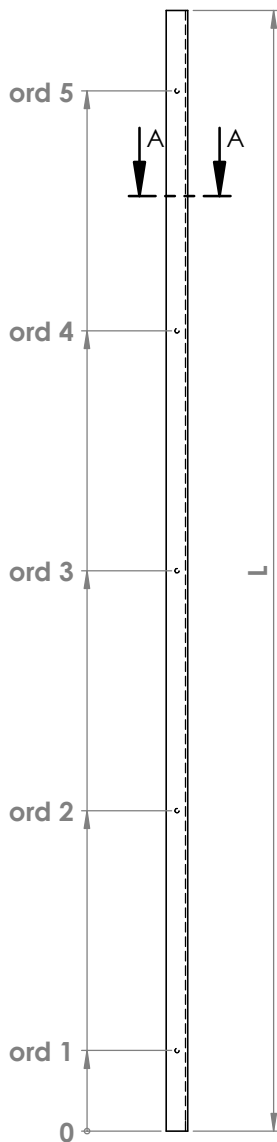

Klant: Tel. : Fax:

Adres: Plaats:

BTW: ← omcirkel wat van toepassing is →

KLEUR	LEVERINGSTERMIJN			MATERIAAL OPPERVLAKTE				
TREKKER	NM	NP	RH	BRUT	RAL 2	RAL 3	RAL 4	RAL 5
BEVESTIGING								
Poedercode is verplicht op te geven	Standaard Leveringstermijn	Na Plaatsing	Rush Order Meerprijs	Uw Ref.:				

TYPE: DTR-C-01-L

AANTAL

- L** (max 3000)
- Ld** (lengte draad)
- Z** (standaard center)
- ord 1**
- ord 2**
- ord 3**
- ord 4**
- ord 5**

	stuks
	mm
	mm
	mm
	mm
	mm
	mm
	mm

A (maak selectie)

- 40x40x40x4mm
- 50x50x50x4mm
- 60x60x60x4mm

OPMERKING

Indien gemonteerd op Torix deurpaneel dient de positie te worden meegegeven op besteldocument deurpaneel. Afwijkende maten zijn mogelijk tegen een meerprijs.

Akkoord voor bestelling. datum: Handtekening:

TYPE: DTR-C-01-R

AANTAL

- L** (max 3000)
- Ld** (lengte draad)
- Z** (standaard center)
- ord 1**
- ord 2**
- ord 3**
- ord 4**
- ord 5**

	stuks
	mm
	mm
	mm
	mm
	mm
	mm
	mm
	mm

A (maak selectie)

- 40x40x40x4mm
- 50x50x50x4mm
- 60x60x60x4mm