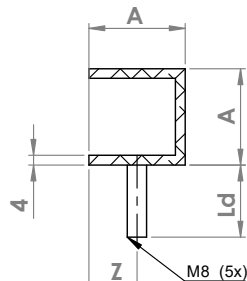

TYPE: DTR-C-01-L

AANTAL

- L** (max 3000)
- Ld** (lengte draad)
- Z** (standaard center)
- ord 1**
- ord 2**
- ord 3**
- ord 4**
- ord 5**

	stuks
	mm
	mm
	mm
	mm
	mm
	mm
	mm

A (maak selectie)

- 40x40x40x4mm
- 50x50x50x4mm
- 60x60x60x4mm

OPMERKING

Indien gemonteerd op Torix deurpaneel dient de positie te worden meegegeven op besteldocument deurpaneel. Afwijkende maten zijn mogelijk tegen een meerprijs.

Akkoord voor bestelling. datum: Handtekening:

TYPE: DTR-C-01-R

AANTAL

- L** (max 3000)
- Ld** (lengte draad)
- Z** (standaard center)
- ord 1**
- ord 2**
- ord 3**
- ord 4**
- ord 5**

	stuks
	mm
	mm
	mm
	mm
	mm
	mm
	mm
	mm

A (maak selectie)

- 40x40x40x4mm
- 50x50x50x4mm
- 60x60x60x4mm