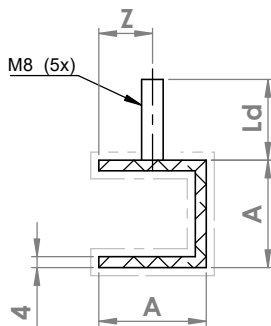

TYPE: DTR-C-01-L

AANTAL

- L** (max 3000)
- Ld** (lengte draad)
- Z** (standaard center)
- ord 1**
- ord 2**
- ord 3**
- ord 4**
- ord 5**

	stuks
	mm
	mm
	mm
	mm
	mm
	mm
	mm

A (maak selectie)

- 40x40x40x4mm
- 50x50x50x4mm
- 60x60x60x4mm

TYPE: DTR-C-01-R

AANTAL

- L** (max 3000)
- Ld** (lengte draad)
- Z** (standaard center)
- ord 1**
- ord 2**
- ord 3**
- ord 4**
- ord 5**

	stuks
	mm
	mm
	mm
	mm
	mm
	mm
	mm
	mm

A (maak selectie)

- 40x40x40x4mm
- 50x50x50x4mm
- 60x60x60x4mm