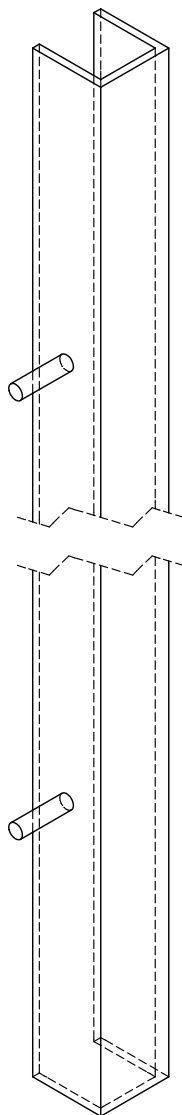

Klant: Tel. : Fax:

Adres: Plaats:

BTW: ← omcirkel wat van toepassing is →

KLEUR	LEVERINGSTERMIJN			MATERIAAL OPPERVLAKTE				
TREKKER	NM	NP	RH	BRUT	RAL 2	RAL 3	RAL 4	RAL 5
BEVESTIGING								
Poedercode is verplicht op te geven	Standaard Leveringstermijn	Na Plaatsing	Rush Order Meerprijs	Uw Ref.:				

TYPE: DTR-C-01-L

AANTAL

- L** (max 3000)
- Ld** (lengte draad)
- Z** (standaard center)
- ord 1**
- ord 2**
- ord 3**
- ord 4**
- ord 5**

	stuks
	mm
	mm
	mm
	mm
	mm
	mm
	mm

A (maak selectie)

- 40x40x40x4mm
- 50x50x50x4mm
- 60x60x60x4mm

OPMERKING

Indien gemonteerd op Torix deurpaneel dient de positie te worden meegegeven op besteldocument deurpaneel. Afwijkende maten zijn mogelijk tegen een meerprijs.

Akkoord voor bestelling. datum: Handtekening:

TYPE: DTR-C-01-R

AANTAL

- L** (max 3000)
- Ld** (lengte draad)
- Z** (standaard center)
- ord 1**
- ord 2**
- ord 3**
- ord 4**
- ord 5**

	stuks
	mm
	mm
	mm
	mm
	mm
	mm
	mm
	mm

A (maak selectie)

- 40x40x40x4mm
- 50x50x50x4mm
- 60x60x60x4mm